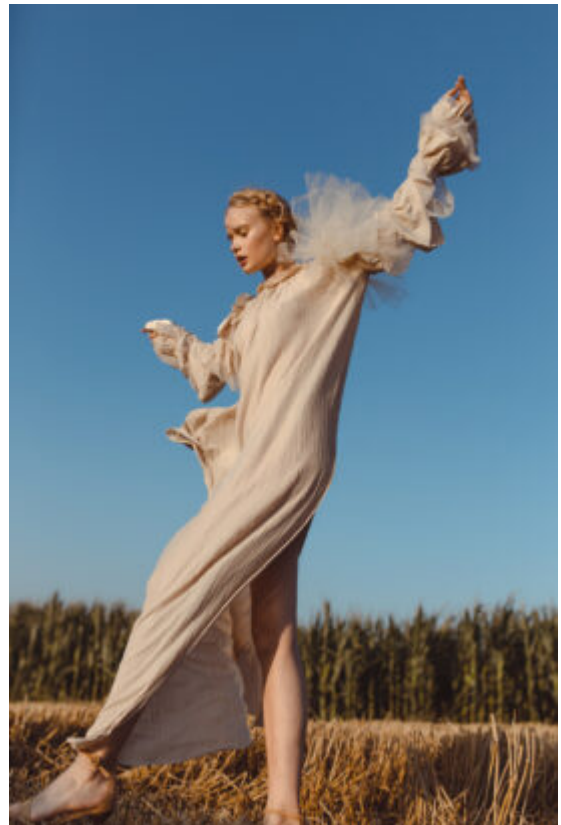

# TRUE MODELS

**Gabriela Z**

175 | 81 / 60 / 89 / 40 | Blond / Blue