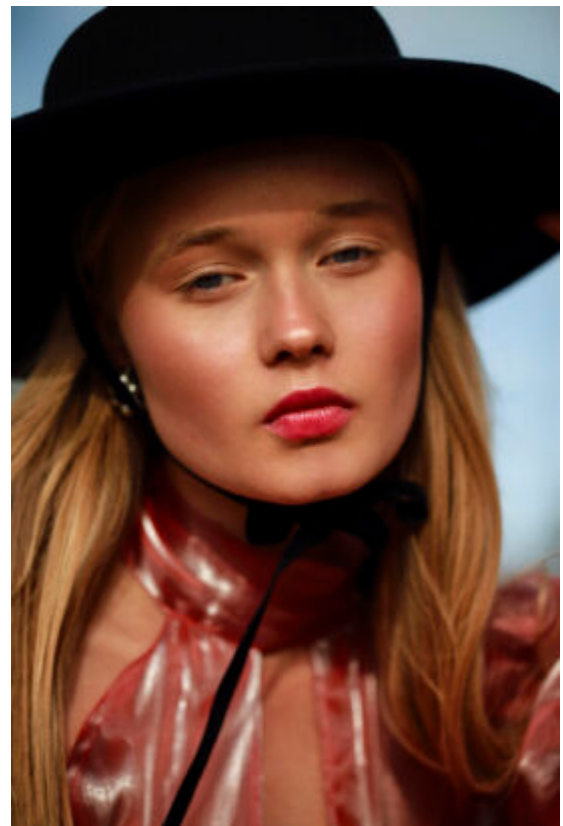

TRUE MODELS

Gabriela Z

175 | 81 / 60 / 89 / 40 | Blond / Blue